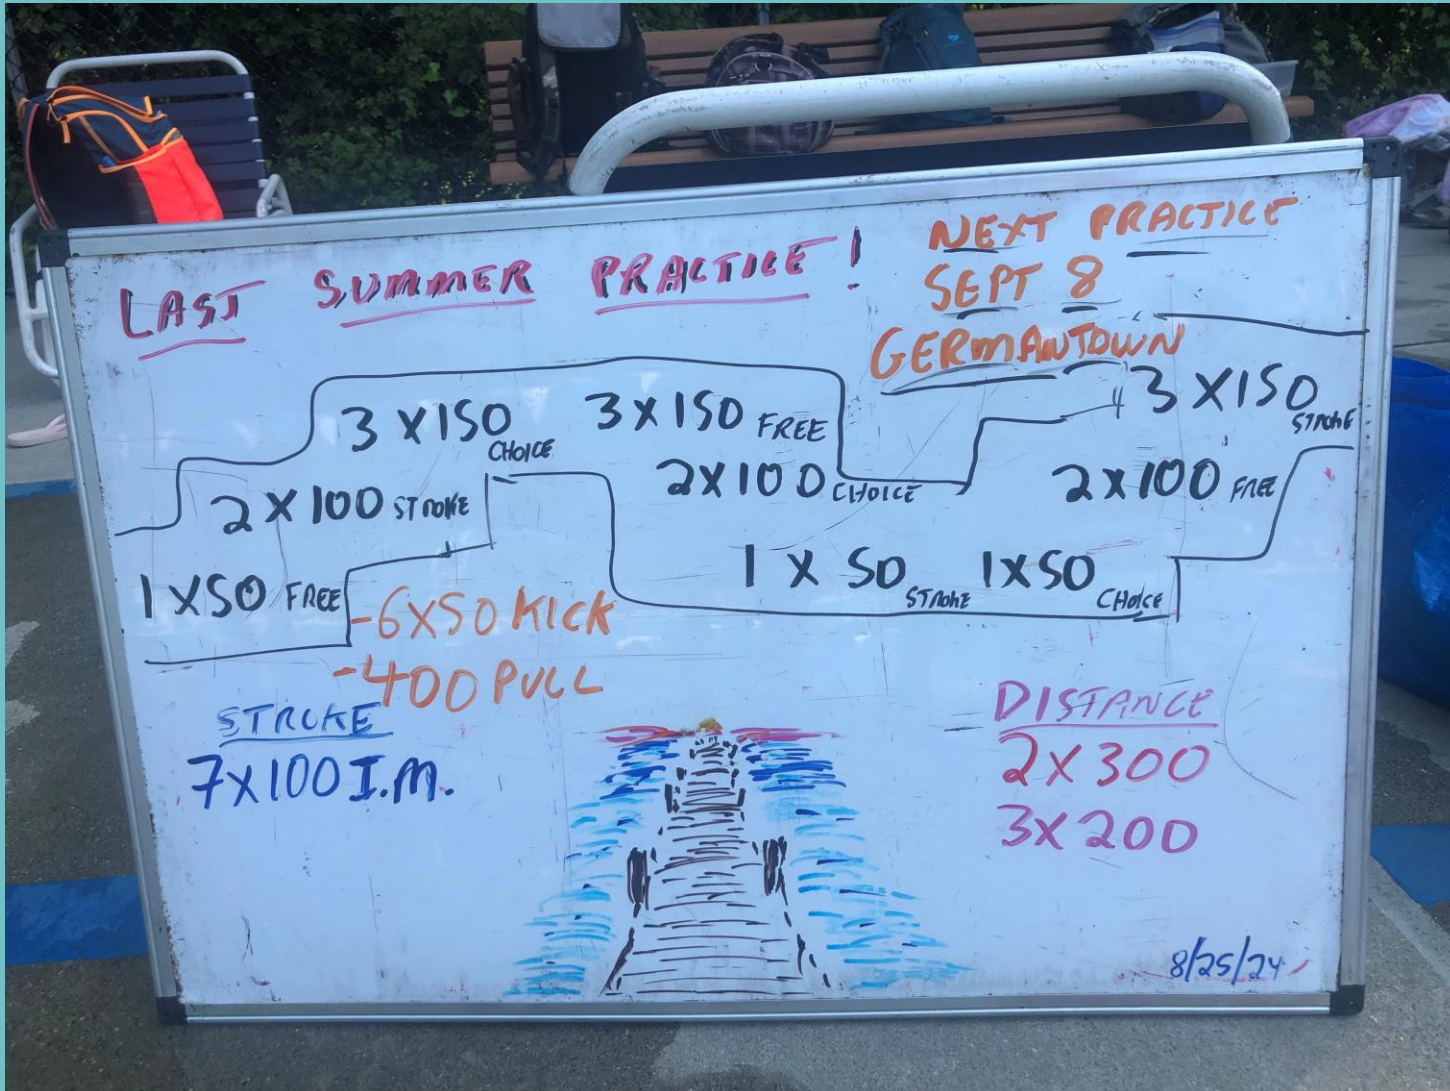

Montgomery Ancient Mariners

**2024 Practices
08-22 and 08-25**

08-22-24

08-22-24

08-22-24

08-22-24

08-25-24

08-25-24